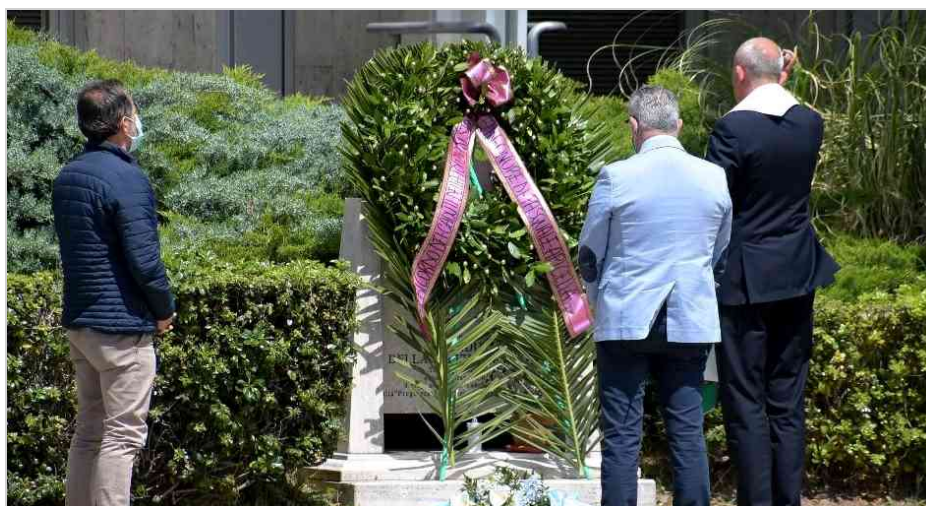

Guida al testamento

- ✓ Completa
- ✓ Semplice
- ✓ Gratuita

RICHIEDI LA TUA COPIA

News

1. **15:57** - Il **sindacato di Polizia** ricorda Pasquale Apicella
2. **14:52** - Ventuno sindaci piceni al Governo: «Riaprite la porta con l'Abruzzo»
3. **13:35** - Droga, i Carabinieri arrestano due ventenni
4. **12:22** - Covid-19, nelle Marche 23 nuovi casi: cinque sono nel Maceratese
5. **11:43** - Appello per i territori di confine, sbloccato il Cas per gli sfollati
6. **10:46** - Fase 2, il sindaco di Cupra Marittima: «Apertura ma con limitazioni delle aree verdi» (Le foto)
7. **09:54** - Fase 2, il sindaco di Offida: «Sono giorni cruciali, tornerà il